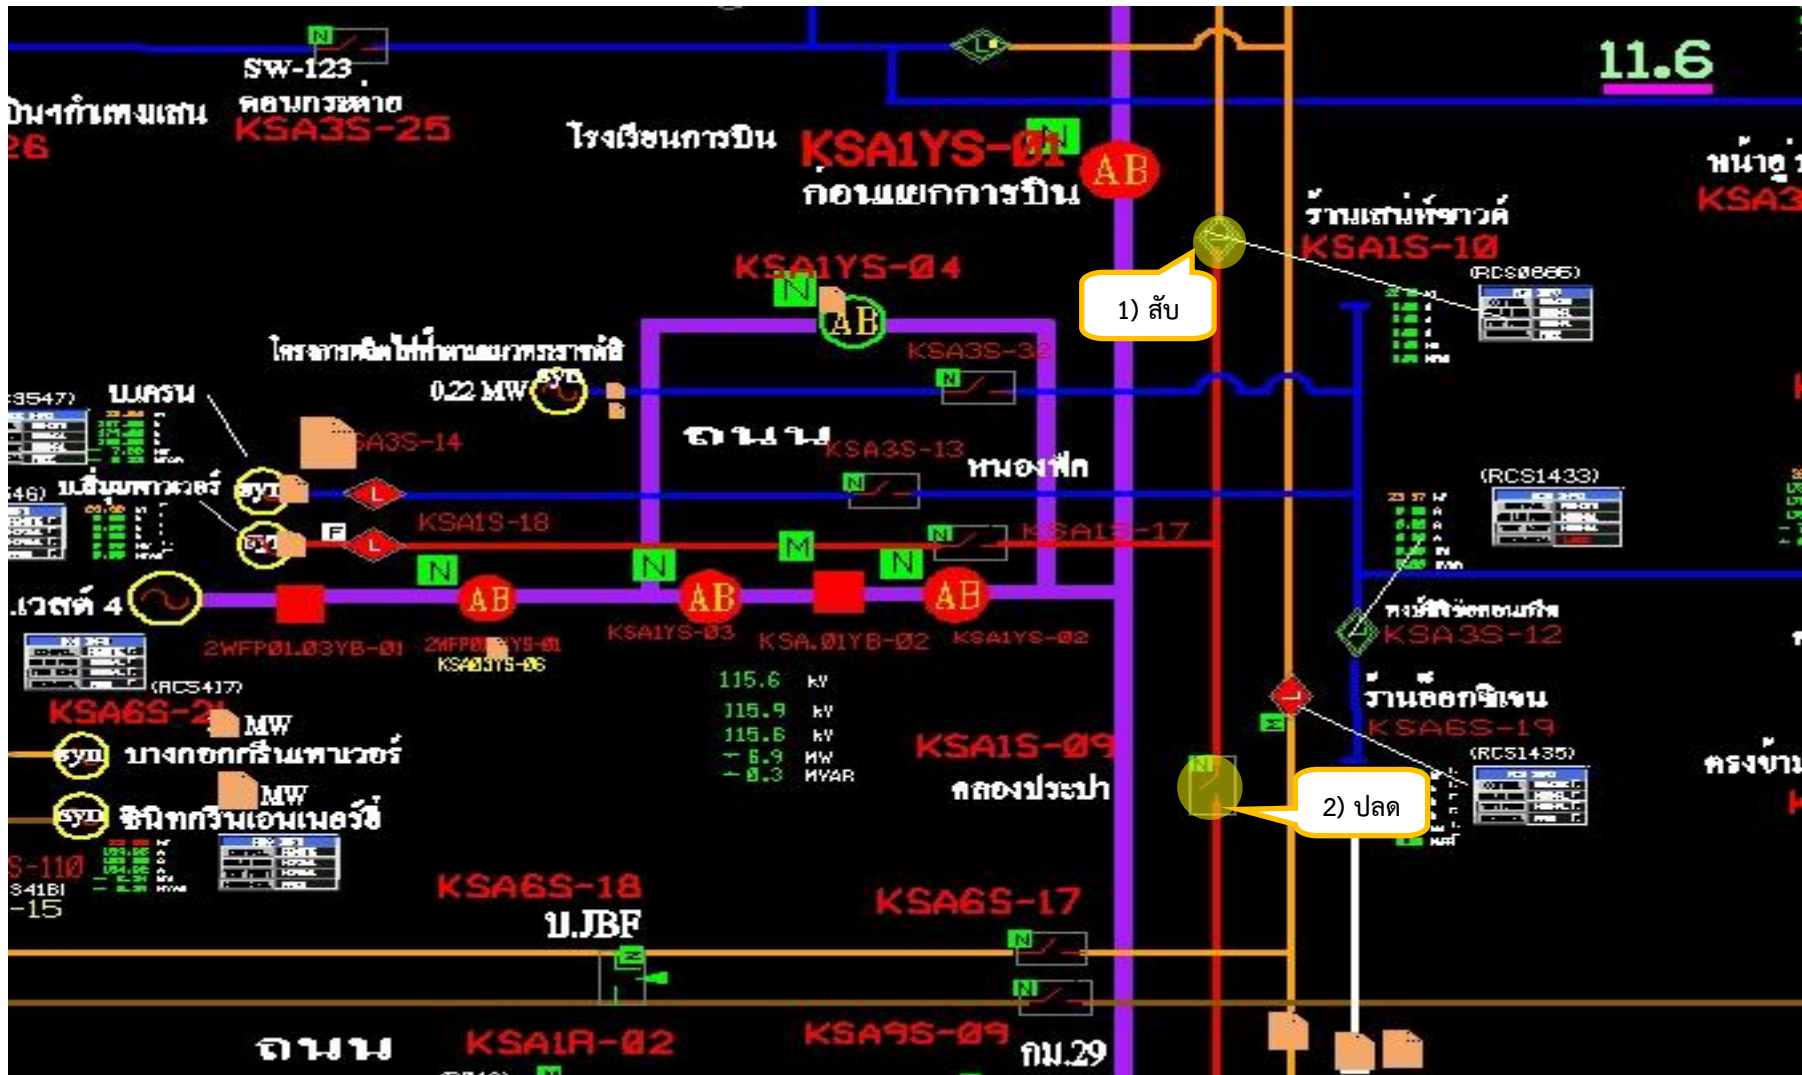

แผนผังสถานที่รองรับและแผนการตัดจ่ายไฟวงจรหลักให้สั้นเพื่อเพิ่มความมั่นคง