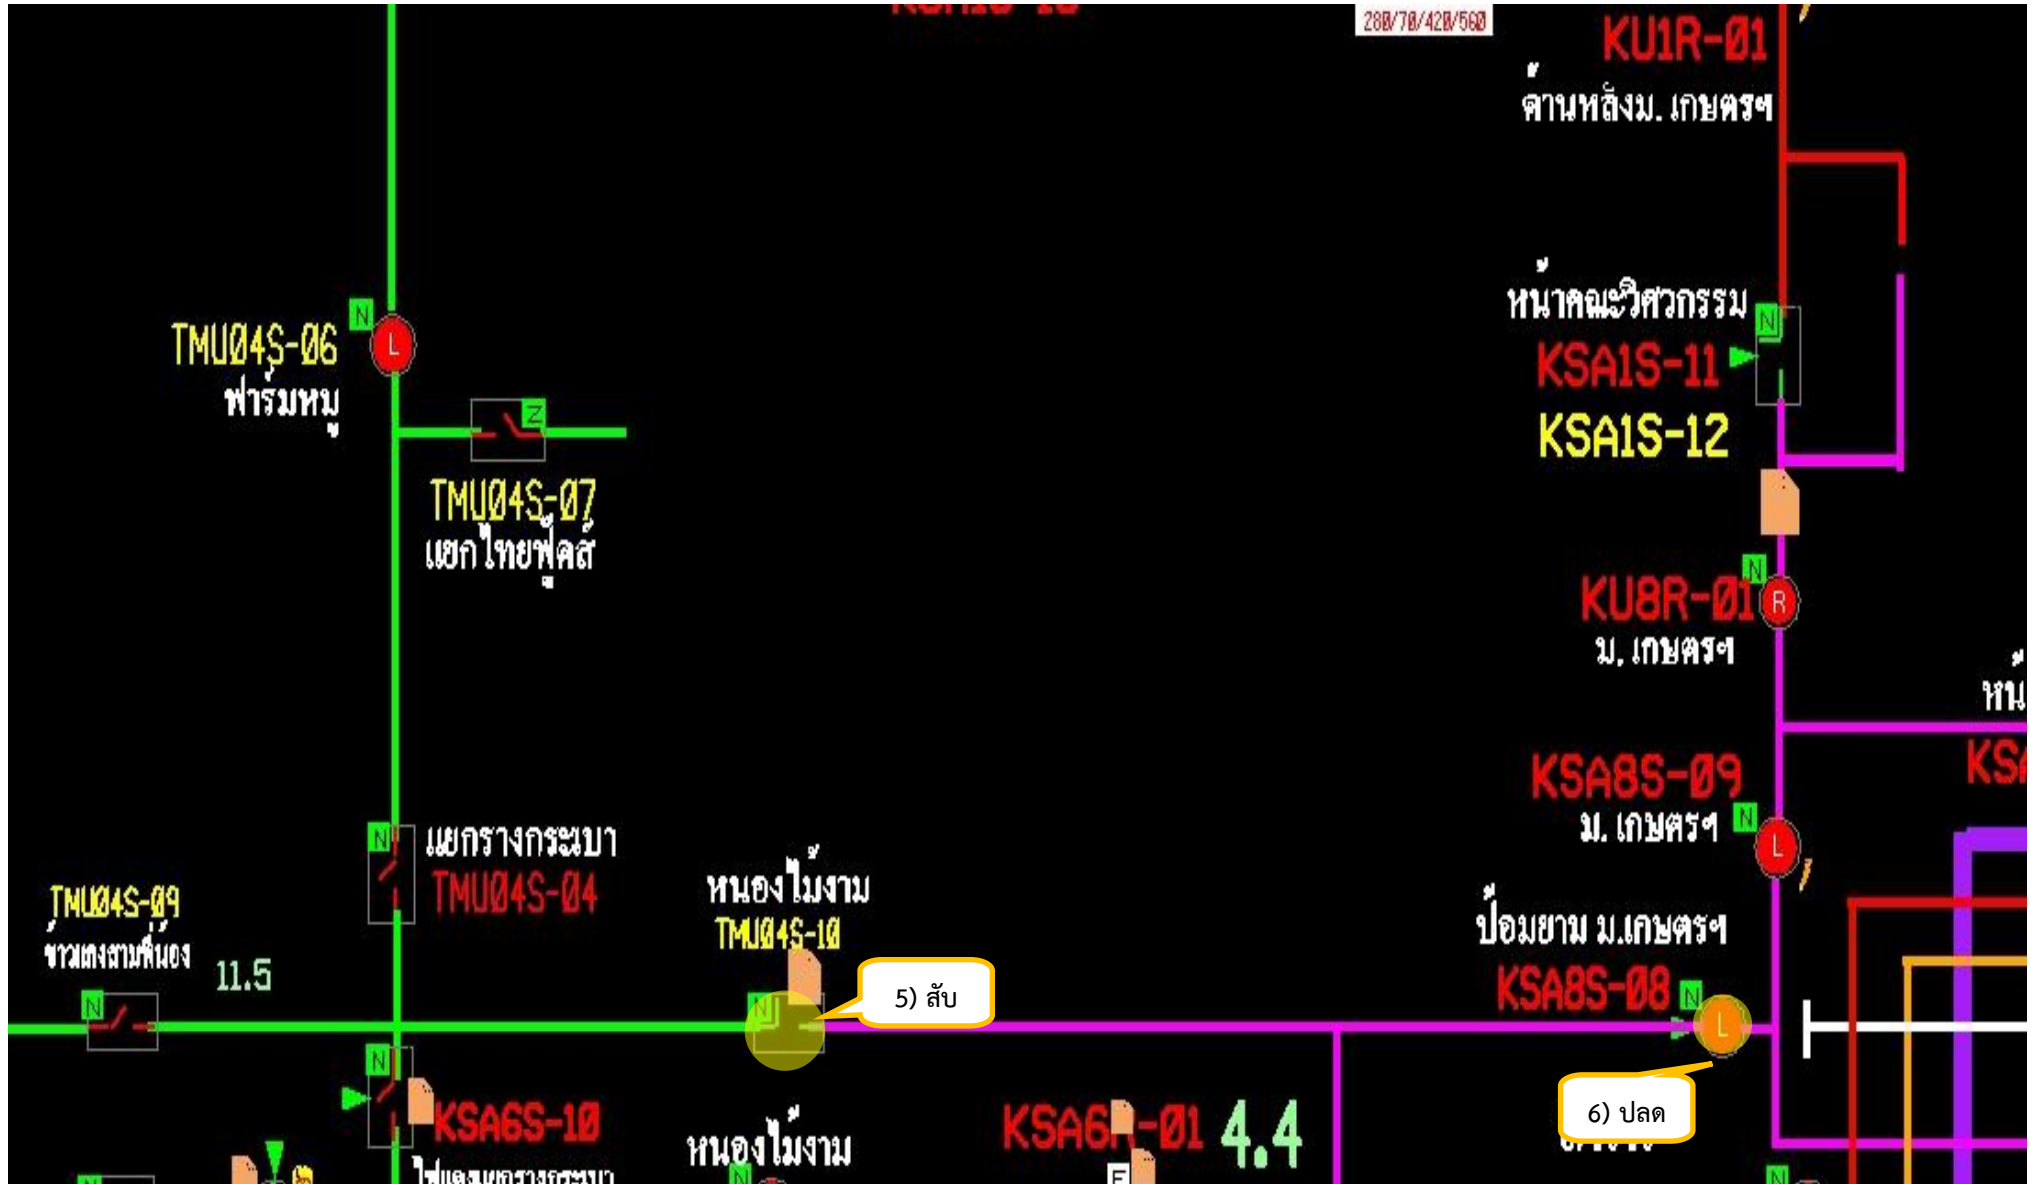

แผนผังสถานที่รองรับและแผนการตัดจ่ายไฟวงจรหลักให้สั้นเพื่อเพิ่มความมั่นคง