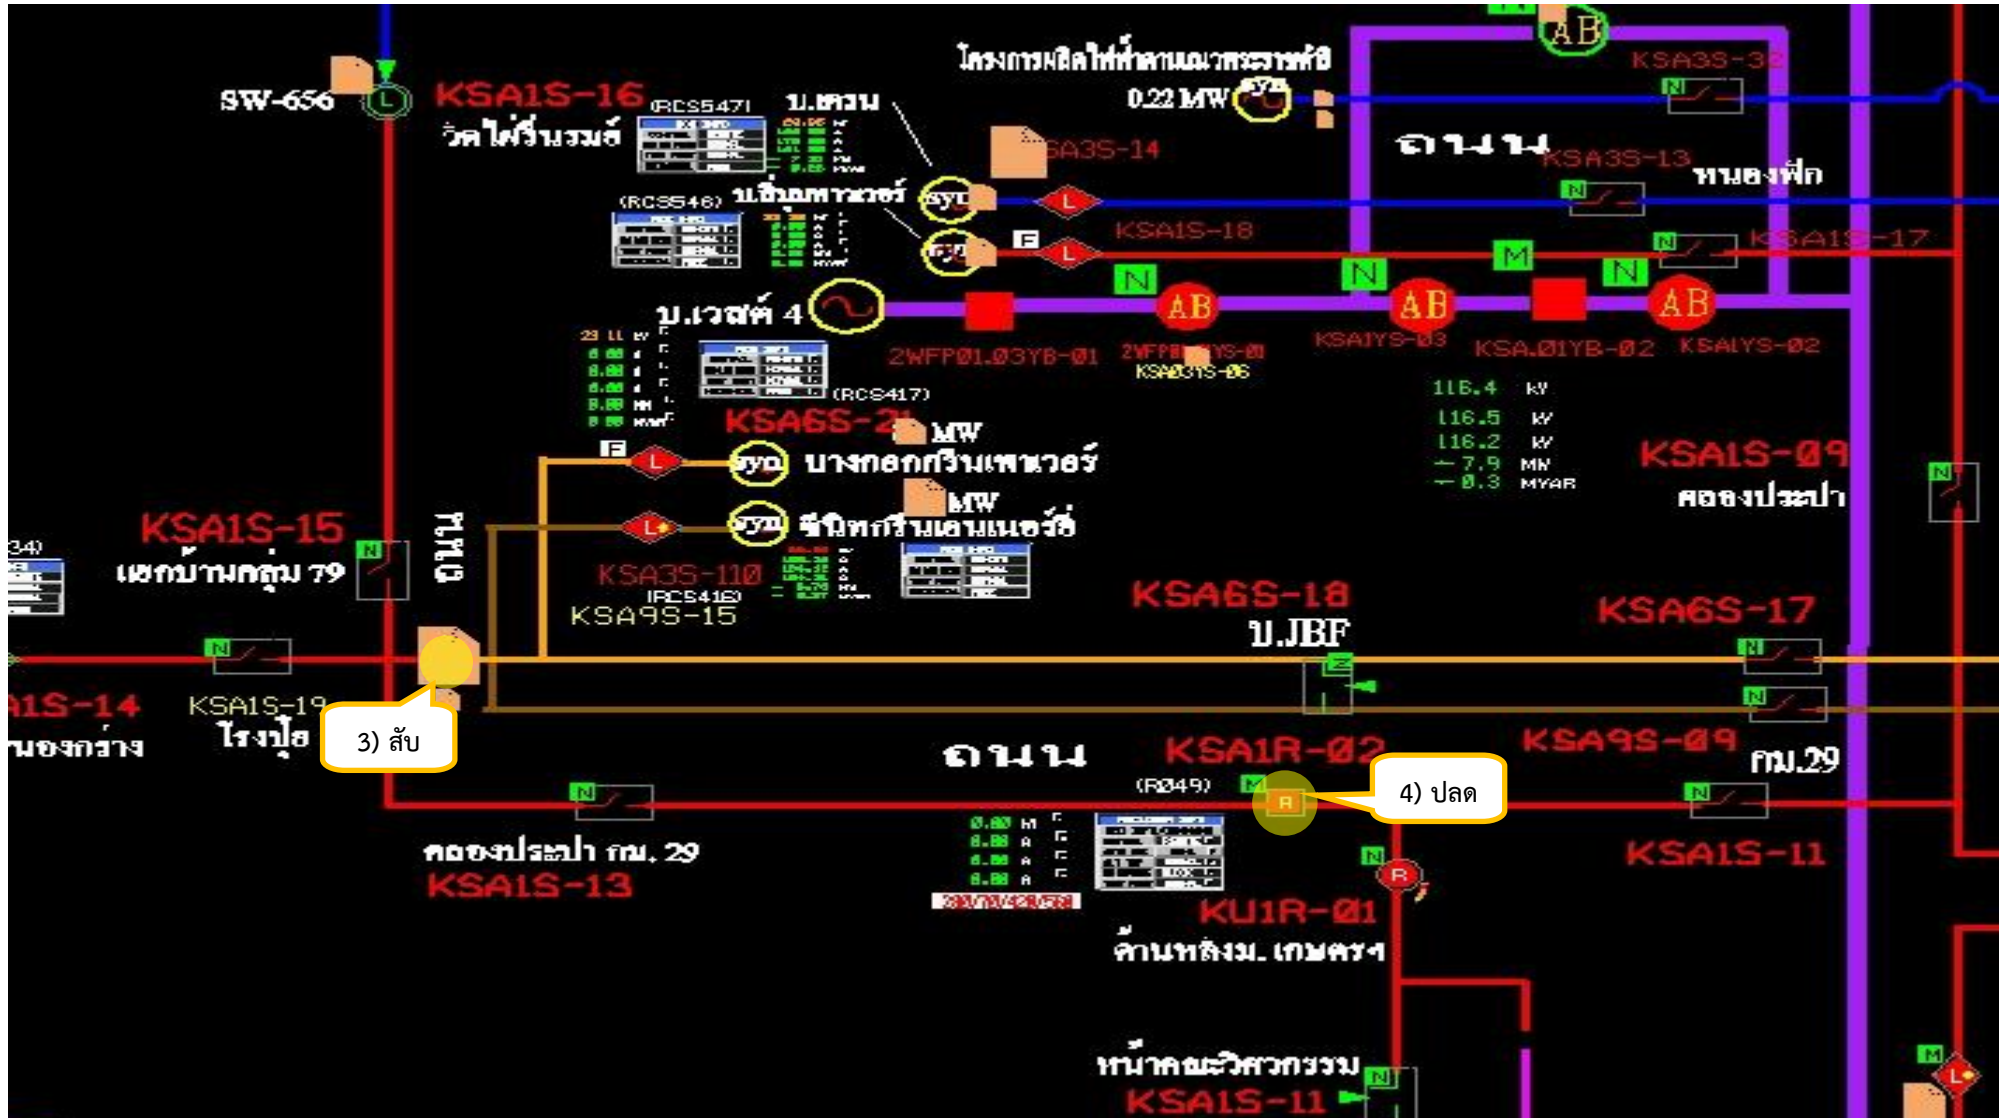

รก.		
หผ./ซผ.		
วศก.	ศุภสวัสดิ์ เทียงผดุง	1 ธ.ค. 66

แผนการเตรียมความพร้อมด้านระบบไฟฟ้ารองรับเสด็จ สมเด็จพระเจ้าน้องนางเธอ เจ้าฟ้าจุฬาภรณวลัยลักษณ์ อัครราชกุมารี กรมพระศรีสวางควัฒน วรขัตติยราชนารี
เสด็จพระราชดำเนินมาทรงเปิด งานเกษตรกำแพงแสน ครั้งที่ 26 ประจำปี 2566
ณ มหาวิทยาลัยเกษตรศาสตร์ วิทยาเขตกำแพงแสน อำเภอกำแพงแสน จังหวัดนครปฐม

สถานที่	แหล่งจ่ายไฟหลักจากเครื่องกำเนิดไฟฟ้า		แหล่งจ่ายไฟสำรองระบบจำหน่าย 22 เควี		ผู้ประสานงาน กฟฟ.ในพื้นที่ และหมายเลข โทรศัพท์	หมายเหตุ
	ขนาด (kW)	ผู้รับผิดชอบและหมายเลขโทรศัพท์	วงจร / สถานี	แผนการตัดตัดจ่ายไฟวงจรหลักให้ สั้นเพื่อเพิ่มความมั่นคง		
พลับพลาพิธี	120	นายไพบุลย์ เมธากุลพุดติ หม.รผ.กสฟ.(ก3) 081-831-9615	1.วงจร KSA01 สฟ.กำแพงแสน	1) สับ LBS SF6 รหัส KSA01S-10 ร้านเสน่ห์ชาวด	นายสัญญา ธรรมรัตน์ หม.ปบ.กฟส. 080-939-7978	1) วันที่ 2 ธ.ค. 66 เดินเครื่องกำเนิดไฟฟ้า ตั้งแต่เวลา 08.00 น. - 14.00 น.
เต็นท์นิทรรศการ	500	ว่าที่ ร.ต. มานิตย์ จันทร์อุตร พชง.6 ผรผ.กสฟ.(ก3) 089-479-5446	2.วงจร KSA08 สฟ.กำแพงแสน	2) ปลด DIS รหัส KSA01S-09 คลองประปา		
อาคารเกษตรภิรมณ์	500	นายศิวัช โทงวเจริญพร พชง.3 ผรผ.กสฟ.(ก3) 095-721-1033	3.วงจร SPO06 สฟ.สองพี่น้อง 2	3) สับ LBS SF6 ชั่วคราว แยกกลุ่ม 79		
คาวบอยแลนด์	120 (น3)	นายมารุต ยิ่งไทย พชง.6 ผปบ.กฟจ.อน.(น3) 082-161-3943	4.วงจร TMU04 สฟ.ท่ามะกา 2	4) ปลด Reclose รหัส KSA01R-02 กม.29		
อาคารแปดเหลี่ยม	300	นายนิพนธ์ ครง พชง.6 ผปบ.กฟจ.กจ. 089-272-0252		5) สับ DIS รหัส TMU04S-10 หนองไผ่งาม		
				6) ปลด SF6 รหัส KSA08S-08 ป้อมยาม ม.เกษตรฯ		

แผนผังสถานที่รองรับและแผนการตัดจ่ายไฟวงจรหลักให้สั้นเพื่อเพิ่มความมั่นคง

แผนผังสถานที่รองรับและแผนการตัดจ่ายไฟวงจรหลักให้สั้นเพื่อเพิ่มความมั่นคง

แผนผังสถานที่รองรับและแผนการตัดจ่ายไฟวงจรหลักให้สั้นเพื่อเพิ่มความมั่นคง