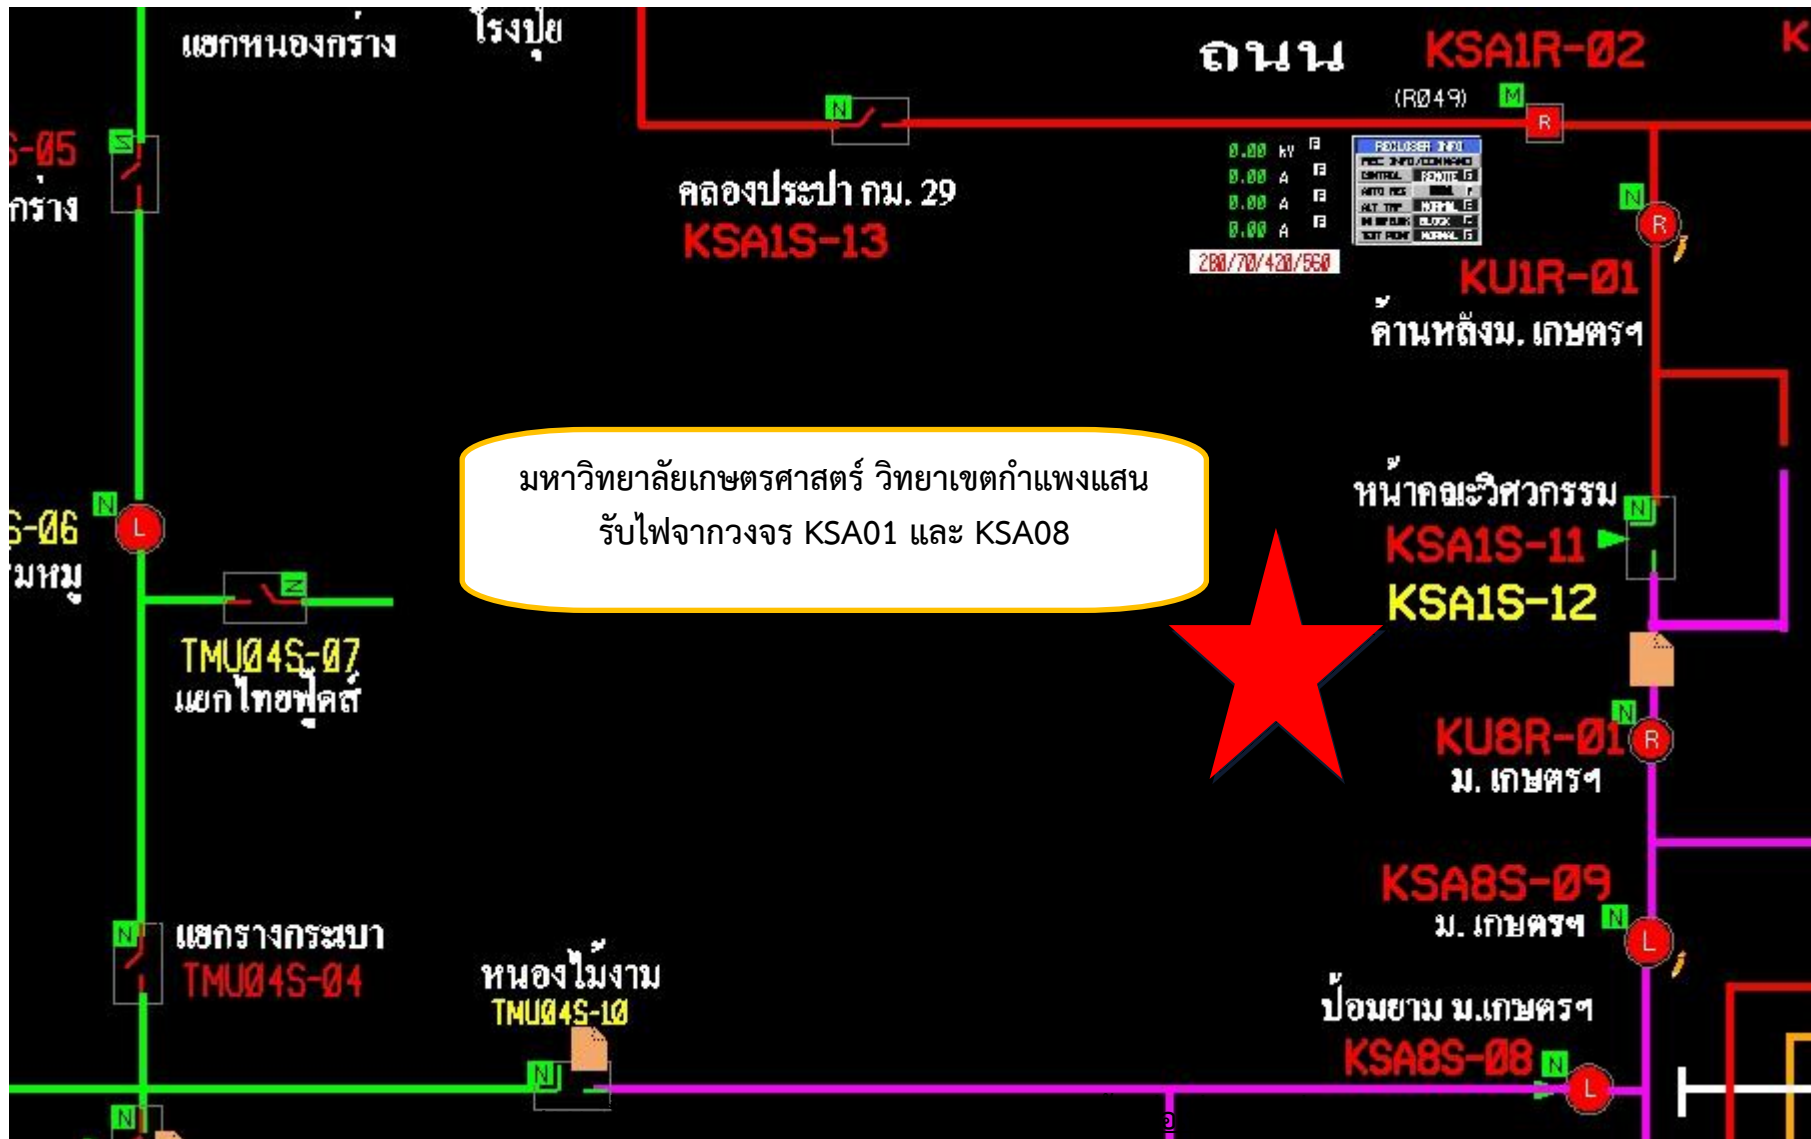

แผนการเตรียมความพร้อมด้านระบบไฟฟ้ารองรับเสด็จ สมเด็จพระเจ้าน้องนางเธอ เจ้าฟ้าจุฬาภรณวลัยลักษณ์ อัครราชกุมารี กรมพระศรีสวางควัฒน วรขัตติยราชนารี
เสด็จพระราชดำเนินมาทรงเปิด งานเกษตรกำแพงแสน ครั้งที่ 26 ประจำปี 2566
ณ มหาวิทยาลัยเกษตรศาสตร์ วิทยาเขตกำแพงแสน อำเภอกำแพงแสน จังหวัดนครปฐม

สถานที่	แหล่งจ่ายไฟหลักจากเครื่องกำเนิดไฟฟ้า		แหล่งจ่ายไฟสำรองระบบจำหน่าย 22 เควี		ผู้ประสานงาน กฟฟ.ในพื้นที่ และหมายเลข โทรศัพท์	หมายเหตุ
	ขนาด (kW)	ผู้รับผิดชอบและหมายเลขโทรศัพท์	วงจร / สถานี	แผนการตัดตัดจ่ายไฟวงจรหลักให้ สั้นเพื่อเพิ่มความมั่นคง		
พลับพลาพิธี	120	นายไพบุลย์ เมธากุลพุดติ หม.รผ.กสฟ.(ก3) 081-831-9615	1.วงจร KSA01 สฟ.กำแพงแสน	1) สับ LBS SF6 รหัส KSA01S-10 ร้านเสน่ห์ชาวด	นายสัญญา ธรรมรัตน์ หม.ปบ.กฟส. 080-939-7978	1) วันที่ 2 ธ.ค. 66 เดินเครื่องกำเนิดไฟฟ้า ตั้งแต่เวลา 08.00 น. - 14.00 น.
เต็นท์นิทรรศการ	500	ว่าที่ ร.ต. มานิตย์ จันทร์อุตร พชง.6 ผรผ.กสฟ.(ก3) 089-479-5446	2.วงจร KSA08 สฟ.กำแพงแสน	2) ปลด DIS รหัส KSA01S-09 คลองประปา		
อาคารเกษตรภิรมณ์	500	นายศิวัช โทงวเจริญพร พชง.3 ผรผ.กสฟ.(ก3) 095-721-1033	3.วงจร SPO06 สฟ.สองพี่น้อง 2	3) สับ LBS SF6 ชั่วคราว แยกกลุ่ม 79		
คาวบอยแลนด์	120 (น3)	นายมารุต ยิ่งไทย พชง.6 ผปบ.กฟจ.อน.(น3) 082-161-3943	4.วงจร TMU04 สฟ.ท่ามะกา 2	4) ปลด Reclose รหัส KSA01R-02 กม.29		
อาคารแปดเหลี่ยม	300	นายนิพนธ์ ครง พชง.6 ผปบ.กฟจ.กจ. 089-272-0252		5) สับ DIS รหัส TMU04S-10 หนองไผ่งาม		
				6) ปลด SF6 รหัส KSA08S-08 ป้อมยาม ม.เกษตรฯ		

แผนผังสถานที่รองรับและแผนการตัดจ่ายไฟวงจรหลักให้สั้นเพื่อเพิ่มความมั่นคง